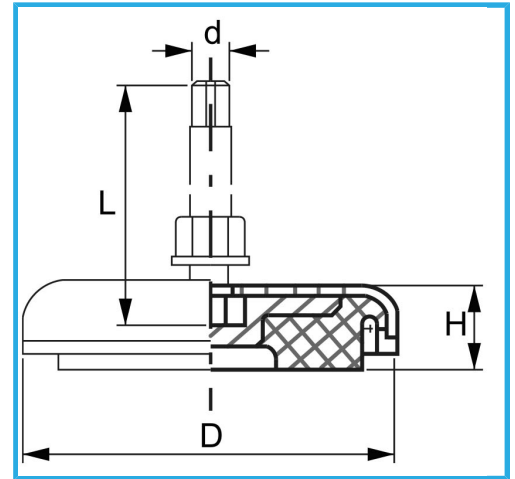

€73,10

D	160 mm
d	M16 mm
L	145 mm
H	35 mm
Portata	2000 Kg
Peso lordo	1,00 kg
Codice EAN	8012667387785

Scatola

NBR