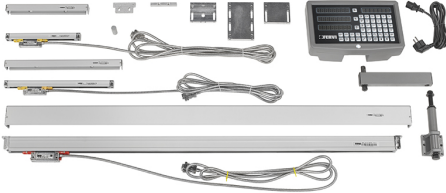

AUSGESTATTET MIT 3-ACHS-ANZEIGE, MESSLEITUNGEN UND ANSCHLUSSKABELN.

gerade Backen

Transversal 335 mm | Längsrevolver
235 mm | Längswagen 1170 mm

Box

Bruttogewicht

9,45 kg

EAN-Code

8012667246891