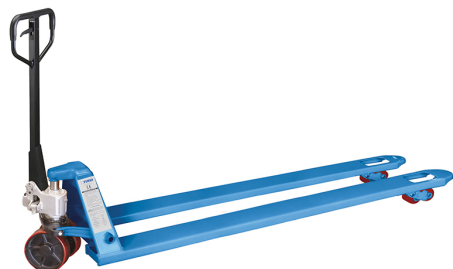

€911,00

<b>Capacidad</b>	2000 kg
<b>Altura horquillas</b>	85 - 200 mm
<b>Dimensiones horquillas</b>	2000 x 540 mm
<b>Espesor armazón</b>	3 mm
<b>Rueda delantera</b>	Doble
<b>Peso neto</b>	102 kg
<b>Codigo de barras</b>	8012667395568
<b>Peso bruto</b>	100,00 kg