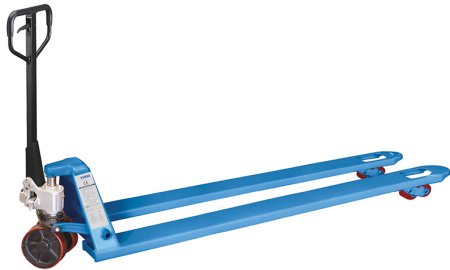

€649,00
~~€911,00~~

Portata	2000 kg
Altezza forche	85 - 200 mm
Dimensioni forche	2000 x 540 mm
Spessore telaio	3 mm
Ruota anteriore	Doppia
Peso netto	102 kg
Codice EAN	8012667395568
Peso lordo	100,00 kg