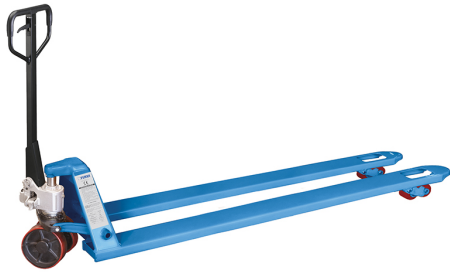

**€649,00**  
~~€911,00~~

<b>Portata</b>	2000 kg
<b>Altezza forche</b>	85 - 200 mm
<b>Dimensioni forche</b>	2000 x 540 mm
<b>Spessore telaio</b>	3 mm
<b>Ruota anteriore</b>	Doppia
<b>Peso netto</b>	102 kg
<b>Codice EAN</b>	8012667395568
<b>Peso lordo</b>	100,00 kg