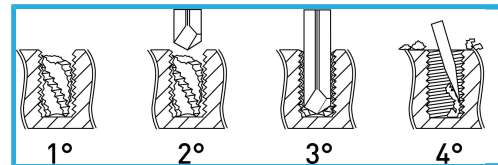

PER TOGLIERE MASCHI SPEZZATI ALL'INTERNO DI FORI. CODOLO  
CILINDRICO CON ESAGONO PER L'ALLOGGIAMENTO NEL...

€27,00

L	50 mm
I	19 mm
Maschi	M5
Gambo	5 mm
Peso lordo	0,02 kg
Dimensioni imballo	73x12x12 h mm
Codice EAN	8012667397463