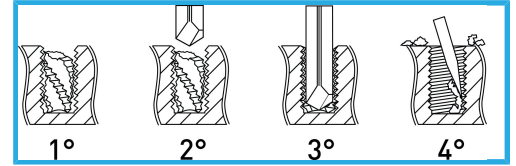

PER TOGLIERE MASCHI SPEZZATI ALL'INTERNO DI FORI. CODOLO  
CILINDRICO CON ESAGONO PER L'ALLOGGIAMENTO NEL...

€35,00

L	50 mm
I	23 mm
Maschi	M6
Gambo	6 mm
Peso lordo	0,02 kg
Dimensioni imballo	73x12x12 h mm
Codice EAN	8012667397470