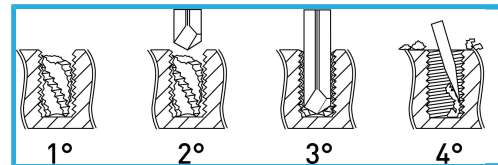

PER TOGLIERE MASCHI SPEZZATI ALL'INTERNO DI FORI. CODOLO
CILINDRICO CON ESAGONO PER L'ALLOGGIAMENTO NEL...

€20,50

L	46 mm
I	15 mm
Maschi	M4
Gambo	4 mm
Peso lordo	0,01 kg
Codice EAN	8012667397456

Scatola