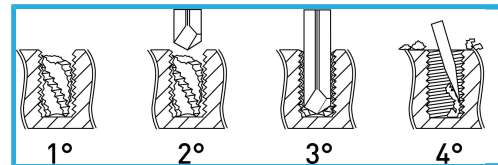

PER TOGLIERE MASCHI SPEZZATI ALL'INTERNO DI FORI. CODOLO
CILINDRICO CON ESAGONO PER L'ALLOGGIAMENTO NEL...

€83,00

L	100 mm
I	35mm
Maschi	M12
Gambo	12 mm
Peso lordo	0,13 kg
Dimensioni imballo	105x15x15 h mm
Codice EAN	8012667397500