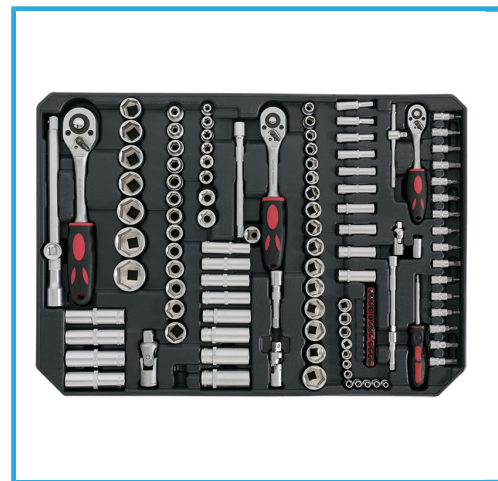

€924,00

Dimensioni

770 x 460 x 985h mm

Dimensioni cassetto

566 x 405 mm

Altezza cassette

6 x 68 mm - 1 x 199 mm

Portata cassetto

6 x 25 kg - 1 x 40 kg

Peso lordo

82,50 kg

Codice EAN

8012667406950

250 Pcs