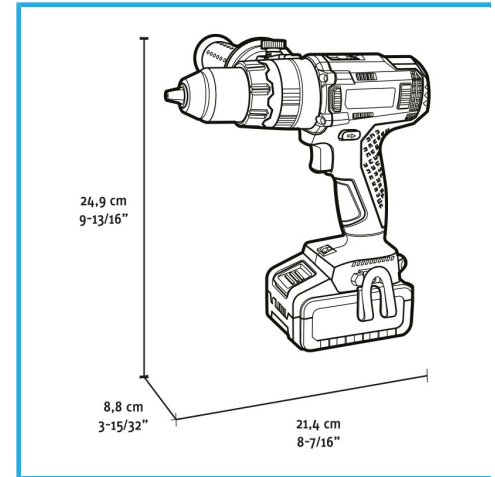

BÜRSTENLOSER MOTOR, AUTOMATISCHE SPINDELARRETIERUNG,
SELBSTSPANNENDES SCHNELLSPANNBOHRFUTTER AUS METALL,
21...

Leerlaufdrehzahl	0-550 min-1 / 0-2000 min-1
Schlaganzahl	0-7500 min-1 / 0-30000 min-1
Spannbereich des Spannftters	1,5 - 13 mm
max. Drehmoment	70 / 75 Nm
Bohrleistung beton	Max 16 mm
Bohrleistung stahl	Max 13 mm
Bohrleistung holz	Max 40 mm
Maximaler Schraubendurchmesser	10 mm
EAN-Code	8012667404307
Bruttogewicht	3,25 kg