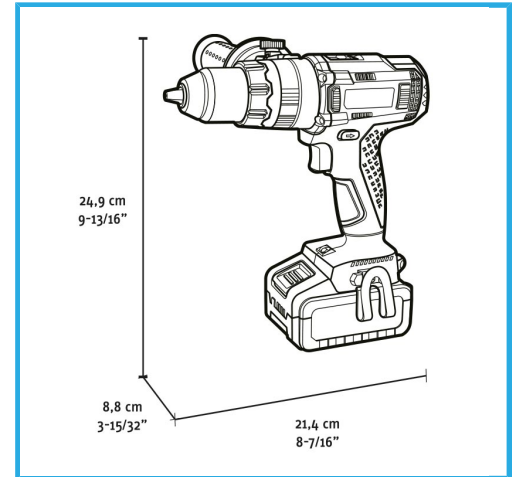

MOTOR BRUSHLESS, BLOQUEO AUTOMÁTICO DEL HUSILLO,
PORTABROCAS AUTOAPRIETE DE METAL SIN LLAVE, 21
CONFIGURACIONES DE...

€167,00

Velocidad de giro en vacío	0-550 min-1 / 0-2000 min-1
Número de impactos	0-7500 min-1 / 0-30000 min-1
Rango de apriete del mandril	1,5 - 13 mm
Par máx.	70 / 75 Nm
Rendimiento de taladro concreto	Max 16 mm
Rendimiento de taladro acero	Max 13 mm
Rendimiento de taladro madera	Max 40 mm
Diámetro máximo del tornillo	10 mm
Código de barras	8012667404307
Peso bruto	3,25 kg

	Estuche de transporte		Motor sin Escobillas
	Sin llave		Selector de Velocidad
	Velocidad Electrónica		Par Variable
	3 Funciones	-	Non incluso
-	Non incluso	-	-