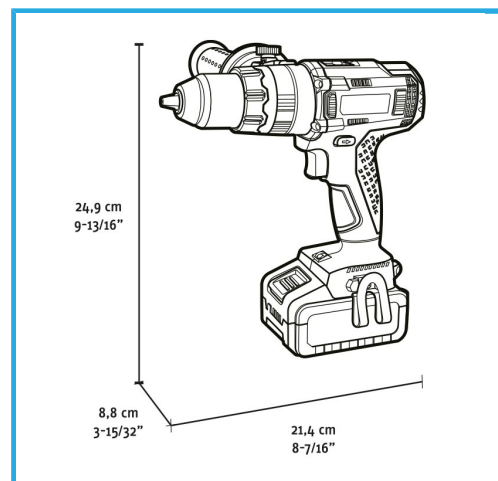

MOTORE BRUSHLESS, BLOCCO AUTOMATICO DELL'ALBERO,
MANDRINO AUTOSERRANTE IN METALLO SENZA CHIAVE, 21 PUNTI DI
FRIZIONE, SELETTORE...

€117,00
~~€167,00~~

Velocità a vuoto	0-550 min-1 / 0-2000 min-1
Percussioni al minuto	0-7500 min-1 / 0-30000 min-1
Serraggio mandrino	1,5 - 13 mm
Coppia max	70 / 75 Nm
Capacità foratura cemento	Max 16 mm
Capacità foratura acciaio	Max 13 mm
Capacità foratura legno	Max 40 mm
Diametro massimo vite	10 mm
Codice EAN	8012667404307
Peso lordo	3,25 kg

Valigetta

Motore
Brushless

Senza
Chiave

Selettore di
Velocità

Velocità
Elettronica

Coppia
Variabile

3 Funzioni

- Non incluso