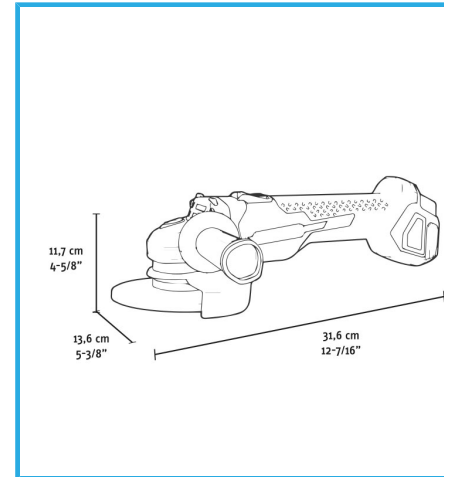

BÜRSTENLOSER MOTOR, SANFTANLAUF FÜR ERHÖHTE
BEDIENSICHERHEIT, NEUSTARTSCHUTZ, EIN-/AUSSCHALTER MIT
ZWEI...

Geschwindigkeit	8000 min ⁻¹
Angriff	M14
Max Ø der Trennscheibe	125 mm
Max. Ø der Schleifscheibe	125 mm
Max. Ø der Gummischleifplatte	125 mm
Max. Ø der runden Drahtbürste	75 mm
Max. Ø der Topfdrahtbürste	75 mm
EAN-Code	8012667407407
Bruttogewicht	4,81 kg

Koffer

Bürstenloser
Motor

Neustart-Schutz

Sanfter Sta

- Schnelleinstellung

2-Positionen-S

- 2 x 2Ah, 20V

- 2A, 20V