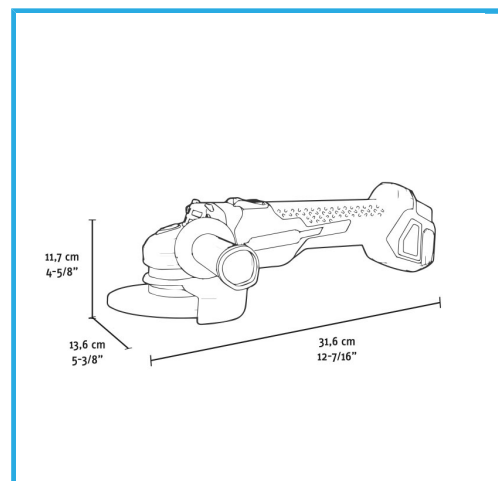

MOTOR BRUSHLESS, ARRANQUE SUAVE PARA MAYOR SEGURIDAD DE USO, PROTECCIÓN DE REINICIO, INTERRUPTOR DE ENCENDIDO/APAGADO DE...

€396,00

Velocidad	8000 min-1
Conexión	M14
Max Ø de disco de corte	125 mm
Max Ø de disco abrasivo	125 mm
Max Ø de la placa de lijado de goma	125 mm
Max Ø de cepillo de alambre circular	75 mm
Max Ø de copa cepillo de alambre	75 mm
Código de barras	8012667407407
Peso bruto	4,81 kg

Estuche de transporte

Motor sin Escobillas

Protección de Reinicio

Arranque Suave

- Ajuste Rápido

Interruptor de 2 Posiciones

- 2 x 2Ah, 20V

- 2A, 20V