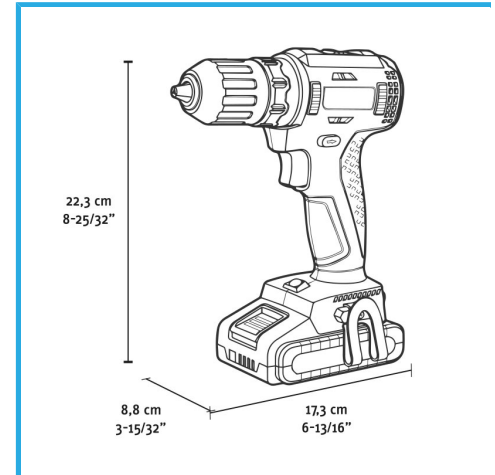

**BÜRSTENLOSER MOTOR, AUTOMATISCHE SPINDELARRETIERUNG,  
SCHLÜSSELLOSES, SELBSTSPANNENDES BOHRFUTTER, 21...**

<b>Leerlaufdrehzahl</b>	0-420 min-1 / 0-1400 min-1
<b>Spannbereich des Spannfutters</b>	2 - 13 mm
<b>max. Drehmoment</b>	35 / 55 Nm
<b>Bohrleistung stahl</b>	Max 13 mm
<b>Bohrleistung holz</b>	Max 40 mm
<b>Maximaler Schraubendurchmesser</b>	8 mm
<b>EAN-Code</b>	8012667407360
<b>Bruttogewicht</b>	3,44 kg

Koffer	Bürstenloser Motor
Elektronische Geschwindigkeit	2 Funktioner
Variables Drehmoment	Selector de Velocidad
2 Funktionen	- 1 x 4Ah, 20V
	- 4A, 20V