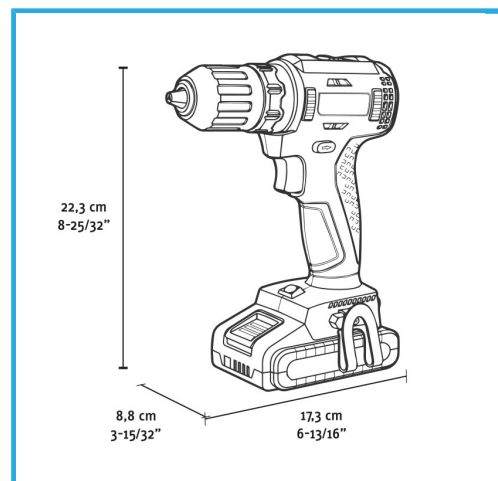

**ART. FB20CD3AB-14B**  
**TRAPANO AVVITATORE 20V**

**FERVI**

MOTORE BRUSHLESS, BLOCCO AUTOMATICO DELL'ALBERO,  
MANDRINO AUTOSERRANTE SENZA CHIAVE, 21 PUNTI DI FRIZIONE,  
SELETTORE DI...

**€192,00**  
~~**€274,00**~~

<b>Velocità a vuoto</b>	0-420 min-1 / 0-1400 min-1
<b>Serraggio mandrino</b>	2 - 13 mm
<b>Coppia max</b>	35 / 55 Nm
<b>Capacità foratura acciaio</b>	Max 13 mm
<b>Capacità foratura legno</b>	Max 40 mm
<b>Diametro massimo vite</b>	8 mm
<b>Codice EAN</b>	8012667407360
<b>Peso lordo</b>	3,44 kg

Valigetta

Motore  
Brushless

Velocità  
Elettronica

2 Funzioni

Coppia  
Variabile

Selettore di  
Velocità

2 Funzioni

- 1 x 4Ah, 20V

- 4A, 20V