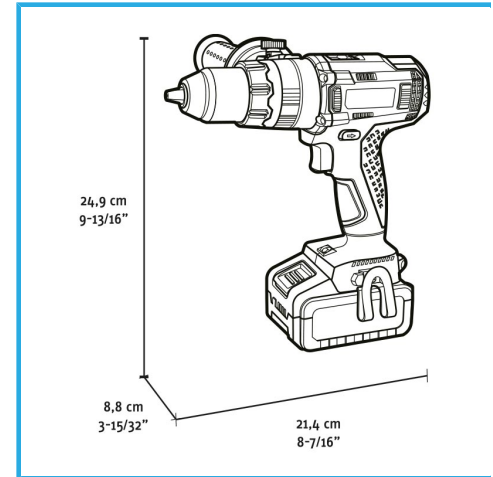

BÜRSTENLOSER MOTOR, AUTOMATISCHE SPINDELARRETIERUNG,
SELBSTSPANNENDES SCHNELLSPANNBOHRFUTTER AUS METALL,
21...

Leerlaufdrehzahl	0-550 min-1 / 0-2000 min-1
Schlaganzahl	0-7500 min-1 / 0-30000 min-1
Spannbereich des Spannftters	1,5 - 13 mm
max. Drehmoment	70 / 75 Nm
Bohrleistung beton	Max 16 mm
Bohrleistung stahl	Max 13 mm
Bohrleistung holz	Max 40 mm
Maximaler Schraubendurchmesser	10 mm
EAN-Code	8012667407384
Bruttogewicht	4,43 kg

Koffer	Bürstenloser Motor
Ohne Schlüssel	Selector de Velocidad
Elektronische Geschwindigkeit	Variables Drehmome
3 Funktionen	- 1 x 4Ah, 20V
- 4A, 20V	