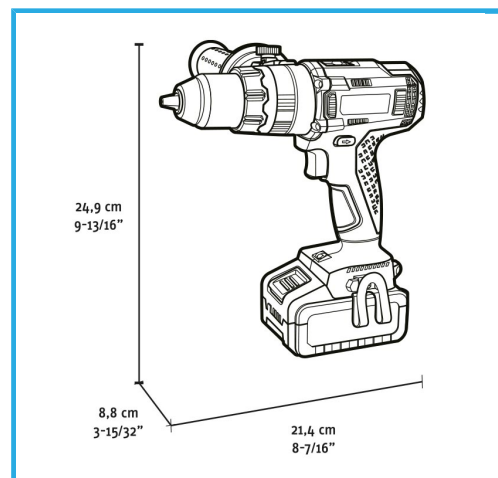

MOTOR BRUSHLESS, BLOQUEO AUTOMÁTICO DEL HUSILLO,  
PORTABROCAS AUTOAPRIETE DE METAL SIN LLAVE, 21  
CONFIGURACIONES DE...

€320,00

<b>Velocidad de giro en vacío</b>	0-550 min-1 / 0-2000 min-1
<b>Número de impactos</b>	0-7500 min-1 / 0-30000 min-1
<b>Rango de apriete del mandril</b>	1,5 - 13 mm
<b>Par máx.</b>	70 / 75 Nm
<b>Rendimiento de taladro concreto</b>	Max 16 mm
<b>Rendimiento de taladro acero</b>	Max 13 mm
<b>Rendimiento de taladro madera</b>	Max 40 mm
<b>Diámetro máximo del tornillo</b>	10 mm
<b>Codigo de barras</b>	8012667407384
<b>Peso bruto</b>	4,43 kg

	Estuche de transporte		Motor sin Escobillas
	Sin llave		Selector de Velocidad
	Velocidad Electrónica		Par Variable
	3 Funciones	- 1 x 4Ah, 20V	
	- 4A, 20V		