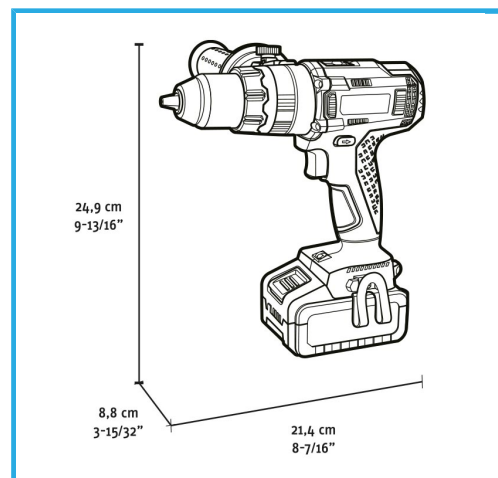

MOTORE BRUSHLESS, BLOCCO AUTOMATICO DELL'ALBERO,
MANDRINO AUTOSERRANTE IN METALLO SENZA CHIAVE, 21 PUNTI DI
FRIZIONE, SELETTORE...

€224,00
~~€320,00~~

Velocità a vuoto	0-550 min-1 / 0-2000 min-1
Percussioni al minuto	0-7500 min-1 / 0-30000 min-1
Serraggio mandrino	1,5 - 13 mm
Coppia max	70 / 75 Nm
Capacità foratura cemento	Max 16 mm
Capacità foratura acciaio	Max 13 mm
Capacità foratura legno	Max 40 mm
Diametro massimo vite	10 mm
Codice EAN	8012667407384
Peso lordo	4,43 kg

Valigetta

Motore
Brushless

Senza
Chiave

Selettore di
Velocità

Velocità
Elettronica

Coppia
Variabile

3 Funzioni

- 1 x 4Ah, 20V

- 4A, 20V