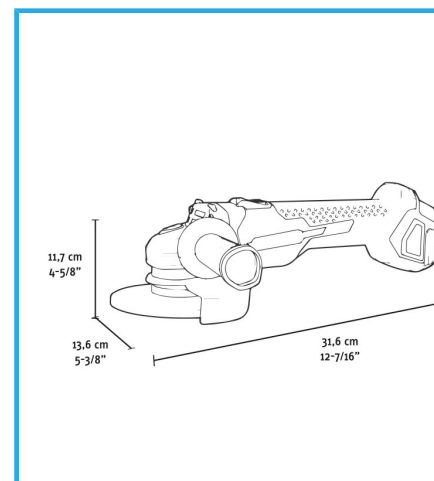

BÜRSTENLOSER MOTOR, SANFTANLAUF FÜR ERHÖHTE
BEDIENSICHERHEIT, NEUSTARTSCHUTZ, EIN-/AUSSCHALTER MIT
ZWEI...

Geschwindigkeit	8000 min-1
Angriff	M14
Max Ø der Trennscheibe	125 mm
Max. Ø der Schleifscheibe	125 mm
Max. Ø der Gummischleifplatte	125 mm
Max. Ø der runden Drahtbürste	75 mm
Max. Ø der Topfdrahtbürste	75 mm
EAN-Code	8012667404390
Bruttogewicht	3,81 kg