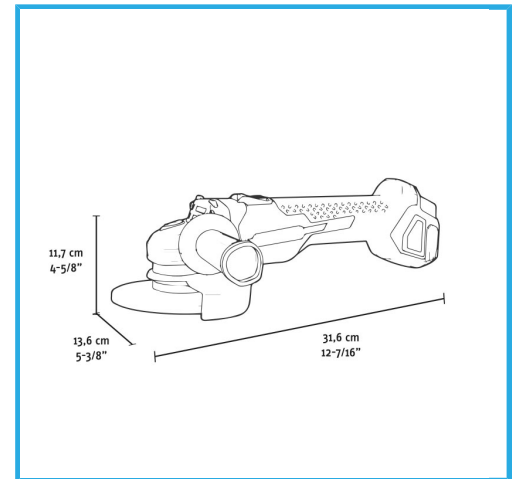

MOTOR BRUSHLESS, ARRANQUE SUAVE PARA MAYOR SEGURIDAD DE USO, PROTECCIÓN DE REINICIO, INTERRUPTOR DE ENCENDIDO/APAGADO DE...

€213,00

Velocidad	8000 min-1
Conexión	M14
Max Ø de disco de corte	125 mm
Max Ø de disco abrasivo	125 mm
Max Ø de la placa de lijado de goma	125 mm
Max Ø de cepillo de alambre circular	75 mm
Max Ø de copa cepillo de alambre	75 mm
Código de barras	8012667404390
Peso bruto	3,81 kg

Estuche de transporte

Motor sin Escobillas

Protección de Reinicio

Arranque Suave

- Ajuste Rápido

Interruptor de 2 Posiciones

- Non incluso

- Non incluso