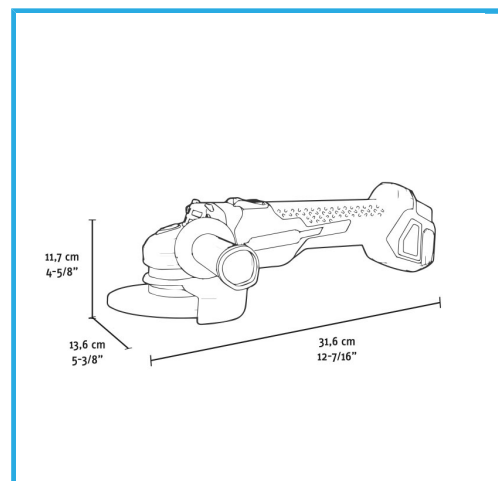

MOTORE BRUSHLESS, PARTENZA GRADUALE PER UNA MAGGIORE SICUREZZA D'USO, PROTEZIONE DALLE RIPARTENZE, INTERRUOTTORE A DUE POSIZIONI...

€149,00
~~€213,00~~

Velocità	8000 min-1
Attacco	M14
Ø max disco da taglio	125 mm
Ø max mola da levigatura	125 mm
Ø max piattello	125 mm
Ø max spazzola in ferro circolare	75 mm
Ø max spazzola in ferro conica	75 mm
Codice EAN	8012667404390
Peso lordo	3,81 kg

Valigetta

Motore
Brushless

Protezione
dalle
Ripartenze

Partenza
Graduale

- Regolazione
Rapida

Interruttore
a 2 Posizioni

- Non incluso

- Non incluso