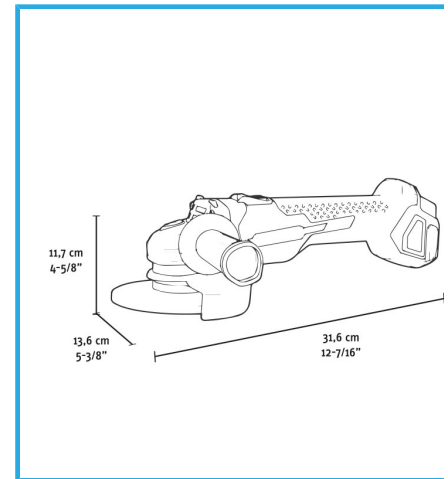

BÜRSTENLOSER MOTOR, SANFTANLAUF FÜR ERHÖHTE  
BEDIENSICHERHEIT, NEUSTARTSCHUTZ, EIN-/AUSSCHALTER MIT  
ZWEI...

<b>Geschwindigkeit</b>	8000 min-1
<b>Angriff</b>	M14
<b>Max Ø der Trennscheibe</b>	125 mm
<b>Max. Ø der Schleifscheibe</b>	125 mm
<b>Max. Ø der Gummischleifplatte</b>	125 mm
<b>Max. Ø der runden Drahtbürste</b>	75 mm
<b>Max. Ø der Topfdrahtbürste</b>	75 mm
<b>EAN-Code</b>	8012667407414
<b>Bruttogewicht</b>	4,87 kg

Koffer

Bürstenloser  
Motor

Neustart-Schutz

Sanfter Sta

- Schnelleinstellung

2-Positionen-S

- 1 x 4Ah, 20V

- 4A, 20V