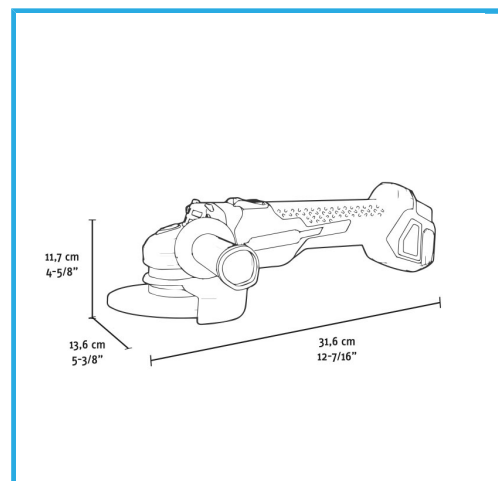

ART. FB20AG3AB-14B
AMOLADORA ANGULAR INALÁMBRICA 125MM 20V

MOTOR BRUSHLESS, ARRANQUE SUAVE PARA MAYOR SEGURIDAD DE USO, PROTECCIÓN DE REINICIO, INTERRUPTOR DE ENCENDIDO/APAGADO DE...

€381,00

Velocidad	8000 min-1
Conexión	M14
Max Ø de disco de corte	125 mm
Max Ø de disco abrasivo	125 mm
Max Ø de la placa de lijado de goma	125 mm
Max Ø de cepillo de alambre circular	75 mm
Max Ø de copa cepillo de alambre	75 mm
Código de barras	8012667407414
Peso bruto	4,87 kg

Estuche de transporte

Motor sin Escobillas

Protección de Reinicio

Arranque Suave

- Ajuste Rápido

Interruptor de 2 Posiciones

- 1 x 4Ah, 20V

- 4A, 20V