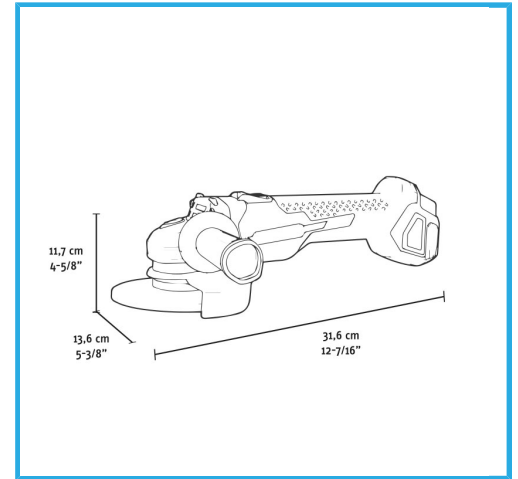

MOTORE BRUSHLESS, PARTENZA GRADUALE PER UNA MAGGIORE SICUREZZA D'USO, PROTEZIONE DALLE RIPARTENZE, INTERRUOTTORE A DUE POSIZIONI...

**€267,00**  
**€381,00**

<b>Velocità</b>	8000 min-1
<b>Attacco</b>	M14
<b>Ø max disco da taglio</b>	125 mm
<b>Ø max mola da levigatura</b>	125 mm
<b>Ø max piattello</b>	125 mm
<b>Ø max spazzola in ferro circolare</b>	75 mm
<b>Ø max spazzola in ferro conica</b>	75 mm
<b>Codice EAN</b>	8012667407414
<b>Peso lordo</b>	4,87 kg

Valigetta

Motore  
Brushless

Protezione  
dalle  
Ripartenze

Partenza  
Graduale

Interruttore  
a 2 Posizioni

- Regolazione  
Rapida

- 1 x 4Ah, 20V

- 4A, 20V