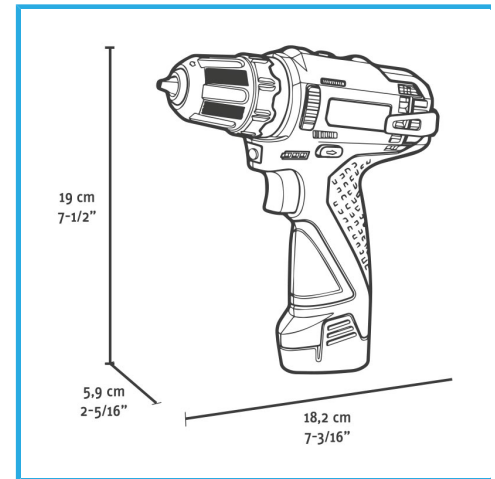

AUTOMATISCHE SPINDELARRETIERUNG, SCHLÜSSELLOSES,  
SELBSTSPANNENDES BOHRFUTTER, 21 KUPPLUNGSEINSTELLUNGEN,  
AUSWAHL DER...

<b>Leerlaufdrehzahl</b>	0-380 min-1 / 0-1250 min-1
<b>Spannbereich des Spannfutters</b>	0,8 - 10 mm
<b>max. Drehmoment</b>	19 / 30 Nm
<b>Bohrleistung stahl</b>	Max 10 mm
<b>Bohrleistung holz</b>	Max 28 mm
<b>Maximaler Schraubendurchmesser</b>	6 mm
<b>EAN-Code</b>	8012667404246
<b>Bruttogewicht</b>	2,29 kg

Koffer	Bürstenloser Motor
Elektronische Geschwindigkeit	Ohne Schlüssel
Variables Drehmoment	Selector de Velocidad
2 Funktionen	- 2 x 2Ah, 12V
- 2A, 12V	