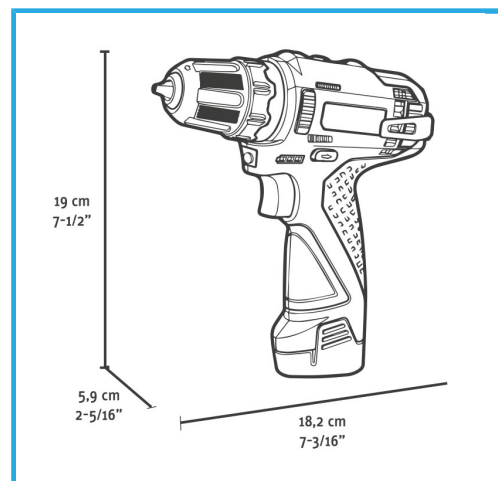

BLOQUEO AUTOMÁTICO DEL HUSILLO, PORTABROCAS
AUTOAJUSTABLE SIN LLAVE, 21 CONFIGURACIONES DE EMBRAGUE,
SELECCIÓN DE...

€167,00

Velocidad de giro en vacío	0-380 min-1 / 0-1250 min-1
Rango de apriete del mandril	0,8 - 10 mm
Par máx.	19 / 30 Nm
Rendimiento de taladro acero	Max 10 mm
Rendimiento de taladro madera	Max 28 mm
Diámetro máximo del tornillo	6 mm
Codigo de barras	8012667404246
Peso bruto	2,29 kg

	Estuche de transporte		Motor sin Escobillas
	Velocidad Electrónica		Sin llave
	Par Variable		Selector de Velocidad
	2 Funciones	- 2 x 2Ah, 12V	
- 2A, 12V			