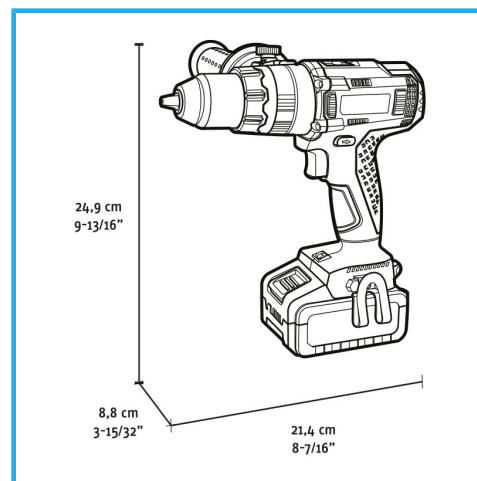

BÜRSTENLOSER MOTOR, AUTOMATISCHE SPINDELARRETIERUNG,
SELBSTSPANNENDES SCHNELLSPANNBOHRFUTTER AUS METALL,
21...

Leerlaufdrehzahl	0-550 min-1 / 0-2000 min-1
Schlaganzahl	0-7500 min-1 / 0-30000 min-1
Spannbereich des Spannftters	1,5 - 13 mm
max. Drehmoment	70 / 75 Nm
Bohrleistung beton	Max 16 mm
Bohrleistung stahl	Max 13 mm
Bohrleistung holz	Max 40 mm
Maximaler Schraubendurchmesser	10 mm
EAN-Code	8012667407377
Bruttogewicht	3,99 kg

 Koffer	 Bürstenloser Motor
 Ohne Schlüssel	 Selector de Velocidad
 Elektronische Geschwindigkeit	 Variables Drehmome
 3 Funktionen	- 1 x 2Ah, 20V
- 2A, 20V	