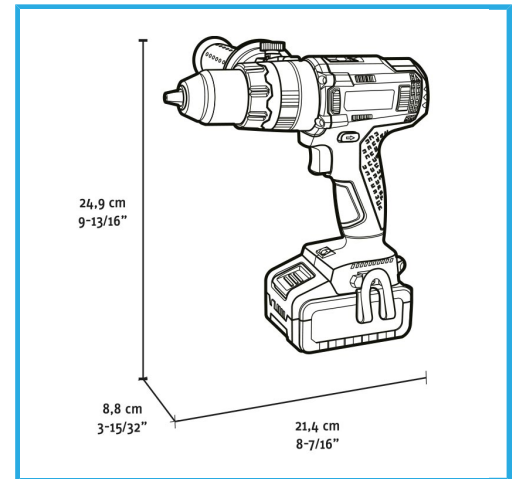

MOTOR BRUSHLESS, BLOQUEO AUTOMÁTICO DEL HUSILLO,
PORTABROCAS AUTOAPRIETE DE METAL SIN LLAVE, 21
CONFIGURACIONES DE...

€259,00

Velocidad de giro en vacío	0-550 min-1 / 0-2000 min-1
Número de impactos	0-7500 min-1 / 0-30000 min-1
Rango de apriete del mandril	1,5 - 13 mm
Par máx.	70 / 75 Nm
Rendimiento de taladro concreto	Max 16 mm
Rendimiento de taladro acero	Max 13 mm
Rendimiento de taladro madera	Max 40 mm
Diámetro máximo del tornillo	10 mm
Código de barras	8012667407377
Peso bruto	3,99 kg

	Estuche de transporte		Motor sin Escobillas
	Sin llave		Selector de Velocidad
	Velocidad Electrónica		Par Variable
	3 Funciones	- 1 x 2Ah, 20V	
	- 2A, 20V		