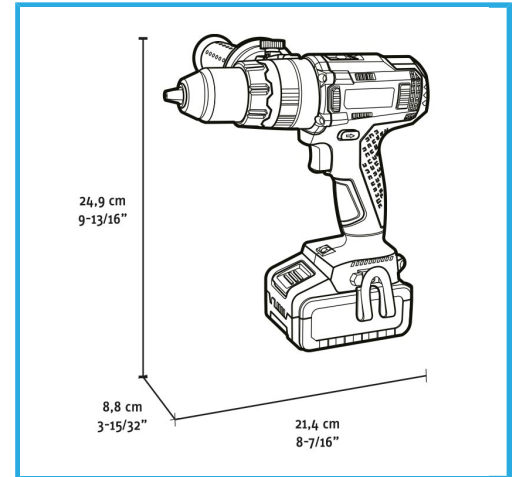

MOTORE BRUSHLESS, BLOCCO AUTOMATICO DELL'ALBERO,  
MANDRINO AUTOSERRANTE IN METALLO SENZA CHIAVE, 21 PUNTI DI  
FRIZIONE, SELETTORE...

**€181,00**  
~~€259,00~~

<b>Velocità a vuoto</b>	0-550 min-1 / 0-2000 min-1
<b>Percussioni al minuto</b>	0-7500 min-1 / 0-30000 min-1
<b>Serraggio mandrino</b>	1,5 - 13 mm
<b>Coppia max</b>	70 / 75 Nm
<b>Capacità foratura cemento</b>	Max 16 mm
<b>Capacità foratura acciaio</b>	Max 13 mm
<b>Capacità foratura legno</b>	Max 40 mm
<b>Diametro massimo vite</b>	10 mm
<b>Codice EAN</b>	8012667407377
<b>Peso lordo</b>	3,99 kg

	Valigetta		Motore Brushless
	Senza Chiave		Selettore di Velocità
	Velocità Elettronica		Coppia Variabile
	3 Funzioni		- 1 x 2Ah, 20V
	- 2A, 20V		