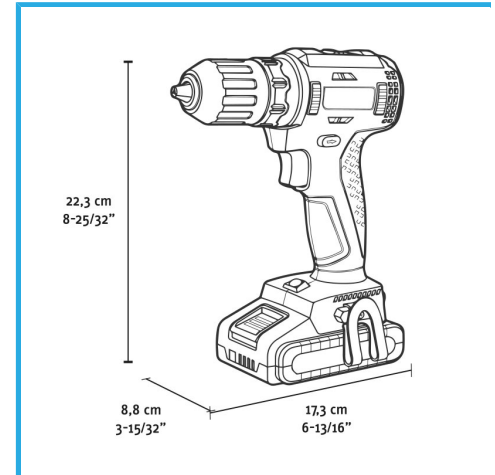

**BÜRSTENLOSER MOTOR, AUTOMATISCHE SPINDELARRETIERUNG,
SCHLÜSSELLOSES, SELBSTSPANNENDES BOHRFUTTER, 21...**

Leerlaufdrehzahl	0-420 min-1 / 0-1400 min-1
Spannbereich des Spannfutters	2 - 13 mm
max. Drehmoment	35 / 55 Nm
Bohrleistung stahl	Max 13 mm
Bohrleistung holz	Max 40 mm
Maximaler Schraubendurchmesser	8 mm
EAN-Code	8012667404291
Bruttogewicht	4,09 kg

- Koffer
 - Bürstenloser Motor
 - Elektronische Geschwindigkeit
 - 2 Funktioner
 - Variables Drehmoment
 - Selector de Velocidad
 - 2 - 2 x 4Ah, 20V
 - Funktionen
- 4A, 20V