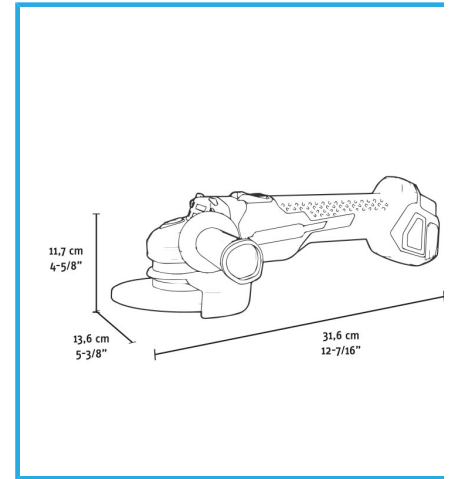

BÜRSTENLOSER MOTOR, SANFTANLAUF FÜR ERHÖHTE
BEDIENSICHERHEIT, NEUSTARTSCHUTZ, EIN-/AUSSCHALTER MIT
ZWEI...

Geschwindigkeit	8000 min-1
Angriff	M14
Max Ø der Trennscheibe	125 mm
Max. Ø der Schleifscheibe	125 mm
Max. Ø der Gummischleifplatte	125 mm
Max. Ø der runden Drahtbürste	75 mm
Max. Ø der Topfdrahtbürste	75 mm
EAN-Code	8012667407391
Bruttogewicht	4,43 kg

Koffer

Bürstenloser
Motor

Neustart-Schutz

Sanfter Sta

- Schnelleinstellung

2-Positionen-S

- 1 x 2Ah, 20V

- 2A, 20V