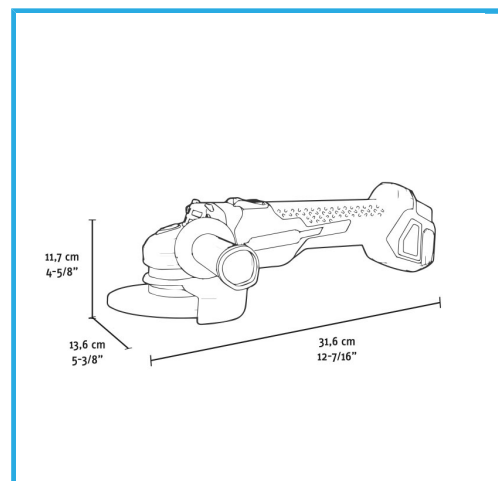

ART. FB20AG3AB-12B
AMOLADORA ANGULAR INALÁMBRICA 125MM 20V

MOTOR BRUSHLESS, ARRANQUE SUAVE PARA MAYOR SEGURIDAD DE USO, PROTECCIÓN DE REINICIO, INTERRUPTOR DE ENCENDIDO/APAGADO DE...

€351,00

Velocidad	8000 min-1
Conexión	M14
Max Ø de disco de corte	125 mm
Max Ø de disco abrasivo	125 mm
Max Ø de la placa de lijado de goma	125 mm
Max Ø de cepillo de alambre circular	75 mm
Max Ø de copa cepillo de alambre	75 mm
Código de barras	8012667407391
Peso bruto	4,43 kg

Estuche de transporte

Motor sin Escobillas

Protección de Reinicio

Arranque Suave

- Ajuste Rápido

Interruptor de 2 Posiciones

- 1 x 2Ah, 20V

- 2A, 20V