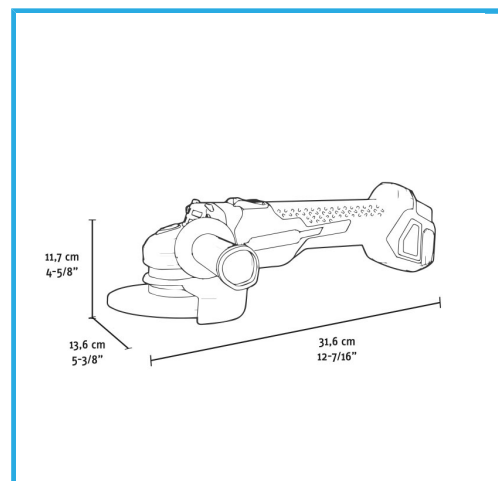

MOTORE BRUSHLESS, PARTENZA GRADUALE PER UNA MAGGIORE SICUREZZA D'USO, PROTEZIONE DALLE RIPARTENZE, INTERRUPTORE A DUE POSIZIONI...

€245,00
€351,00

Velocità	8000 min-1
Attacco	M14
Ø max disco da taglio	125 mm
Ø max mola da levigatura	125 mm
Ø max piattello	125 mm
Ø max spazzola in ferro circolare	75 mm
Ø max spazzola in ferro conica	75 mm
Codice EAN	8012667407391
Peso lordo	4,43 kg

Valigetta

Motore
Brushless

Protezione
dalle
Ripartenze

Partenza
Graduale

Interruttore
a 2 Posizioni

- Regolazione
Rapida

- 1 x 2Ah, 20V

- 2A, 20V