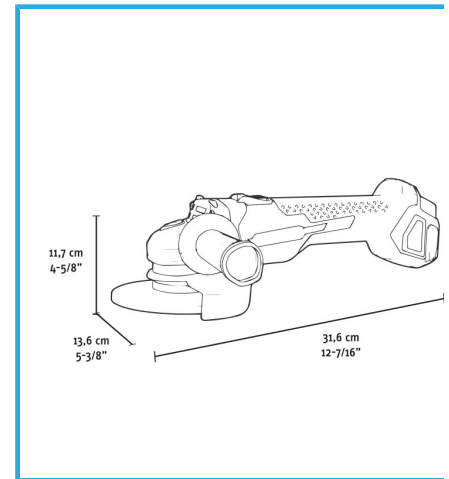

BÜRSTENLOSER MOTOR, SANFTANLAUF FÜR ERHÖHTE  
BEDIENSICHERHEIT, NEUSTARTSCHUTZ, EIN-/AUSSCHALTER MIT  
ZWEI...

<b>Geschwindigkeit</b>	8000 min <sup>-1</sup>
<b>Angriff</b>	M14
<b>Max Ø der Trennscheibe</b>	125 mm
<b>Max. Ø der Schleifscheibe</b>	125 mm
<b>Max. Ø der Gummischleifplatte</b>	125 mm
<b>Max. Ø der runden Drahtbürste</b>	75 mm
<b>Max. Ø der Topfdrahtbürste</b>	75 mm
<b>EAN-Code</b>	8012667404406
<b>Bruttogewicht</b>	5,52 kg

Koffer

Bürstenloser  
Motor

Neustart-Schutz

Sanfter Sta

- Schnelleinstellung

2-Positionen-S

- 2 x 4Ah, 20V

- 4A, 20V