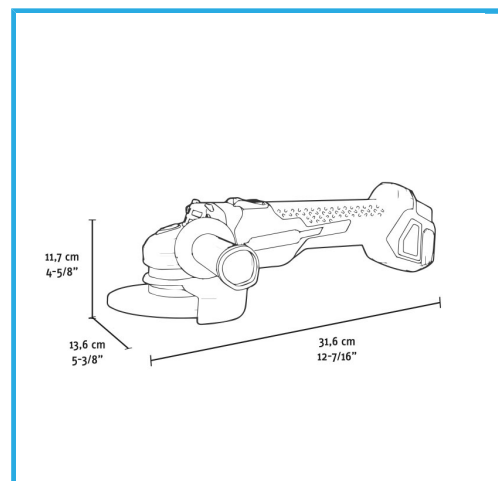

ART. FB20AG3AB-24B

AMOLADORA ANGULAR INALÁMBRICA 125MM 20V

FERVI

MOTOR BRUSHLESS, ARRANQUE SUAVE PARA MAYOR SEGURIDAD DE USO, PROTECCIÓN DE REINICIO, INTERRUPTOR DE ENCENDIDO/APAGADO DE...

€473,00

Velocidad	8000 min-1
Conexión	M14
Max Ø de disco de corte	125 mm
Max Ø de disco abrasivo	125 mm
Max Ø de la placa de lijado de goma	125 mm
Max Ø de cepillo de alambre circular	75 mm
Max Ø de copa cepillo de alambre	75 mm
Código de barras	8012667404406
Peso bruto	5,52 kg

Estuche de transporte

Motor sin Escobillas

Protección de Reinicio

Arranque Suave

- Ajuste Rápido

Interruptor de 2 Posiciones

- 2 x 4Ah, 20V

- 4A, 20V