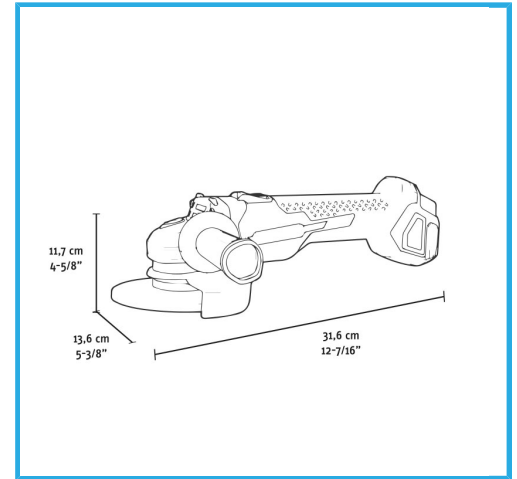

MOTORE BRUSHLESS, PARTENZA GRADUALE PER UNA MAGGIORE SICUREZZA D'USO, PROTEZIONE DALLE RIPARTENZE, INTERRUPTORE A DUE POSIZIONI...

**€331,00**  
~~€473,00~~

<b>Velocità</b>	8000 min-1
<b>Attacco</b>	M14
<b>Ø max disco da taglio</b>	125 mm
<b>Ø max mola da levigatura</b>	125 mm
<b>Ø max piattello</b>	125 mm
<b>Ø max spazzola in ferro circolare</b>	75 mm
<b>Ø max spazzola in ferro conica</b>	75 mm
<b>Codice EAN</b>	8012667404406
<b>Peso lordo</b>	5,52 kg

Valigetta

Motore  
Brushless

Protezione  
dalle  
Ripartenze

Partenza  
Graduale

- Regolazione  
Rapida

Interruttore  
a 2 Posizioni

- 2 x 4Ah, 20V

- 4A, 20V