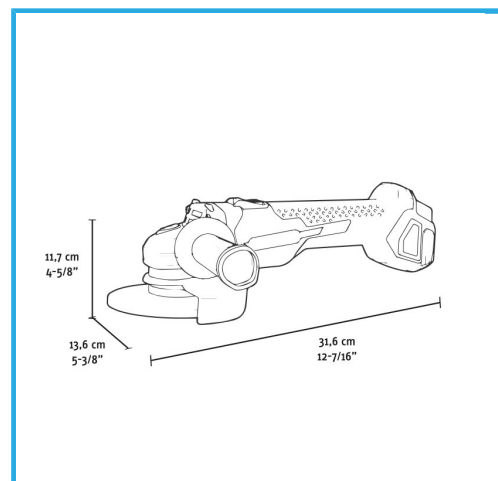

MOTORE BRUSHLESS, PARTENZA GRADUALE PER UNA MAGGIORE SICUREZZA D'USO, PROTEZIONE DALLE RIPARTENZE, INTERRUPTORE A DUE POSIZIONI...

€331,00
~~€473,00~~

Velocità	8000 min-1
Attacco	M14
Ø max disco da taglio	125 mm
Ø max mola da levigatura	125 mm
Ø max piattello	125 mm
Ø max spazzola in ferro circolare	75 mm
Ø max spazzola in ferro conica	75 mm
Codice EAN	8012667404406
Peso lordo	5,52 kg

Valigetta

Motore
Brushless

Protezione
dalle
Ripartenze

Partenza
Graduale

Interruttore
a 2 Posizioni

- Regolazione
Rapida

- 2 x 4Ah, 20V

- 4A, 20V