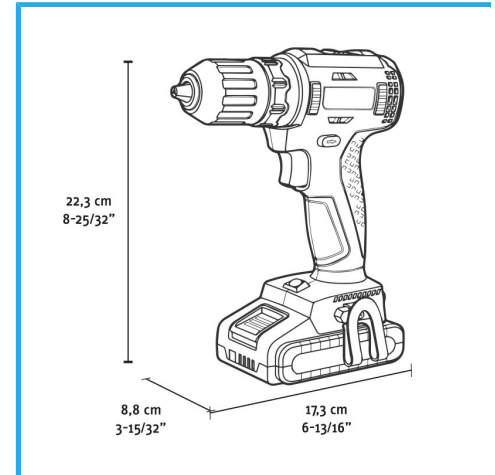

**BÜRSTENLOSER MOTOR, AUTOMATISCHE SPINDELARRETIERUNG,
SCHLÜSSELLOSES, SELBSTSPANNENDES BOHRFUTTER, 21...**

Leerlaufdrehzahl	0-420 min-1 / 0-1400 min-1
Spannbereich des Spannfutters	2 - 13 mm
max. Drehmoment	35 / 55 Nm
Bohrleistung stahl	Max 13 mm
Bohrleistung holz	Max 40 mm
Maximaler Schraubendurchmesser	8 mm
EAN-Code	8012667404284
Bruttogewicht	3,38 kg

 Koffer	 Bürstenloser Motor
 Elektronische Geschwindigkeit	 2 Funktionen
 Variables Drehmoment	 Selector de Velocidad
 2 Funktionen	- 2 x 2Ah, 20V
- 2A, 20V	