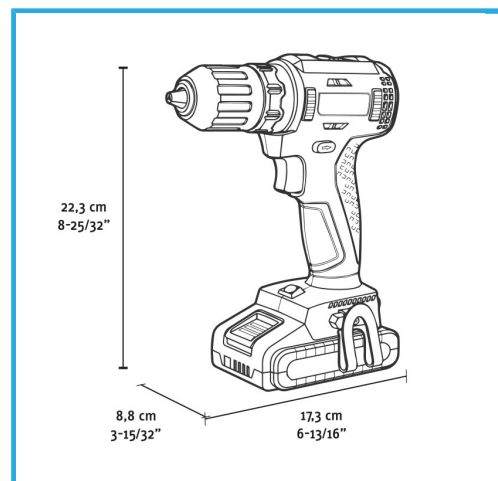

MOTOR BRUSHLESS, BLOQUEO AUTOMÁTICO DEL HUSILLO,
PORTABROCAS AUTOAJUSTABLE SIN LLAVE, 21 CONFIGURACIONES
DE EMBRAGUE,...

€251,00

Velocidad de giro en vacío	0-420 min-1 / 0-1400 min-1
Rango de apriete del mandril	2 - 13 mm
Par máx.	35 / 55 Nm
Rendimiento de taladro acero	Max 13 mm
Rendimiento de taladro madera	Max 40 mm
Diámetro máximo del tornillo	8 mm
Código de barras	8012667404284
Dimensiones de embalaje	365 x 320 x 100 h mm
Peso bruto	3,38 kg

	Estuche de transporte		Motor sin Escobillas
	Velocidad Electrónica		2 Funciones
	Par Variable		Selector de Velocidad
	2 Funciones	- 2 x 2Ah, 20V	
	- 2A, 20V		