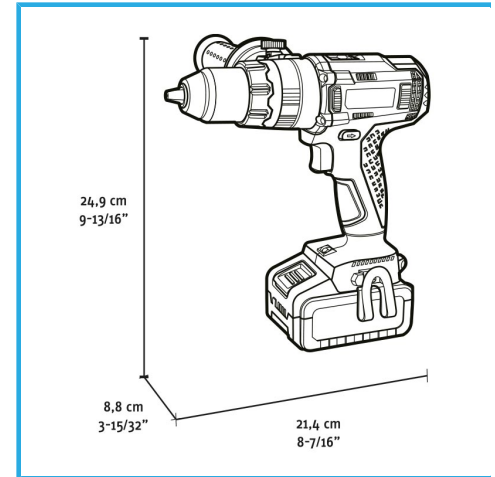

BÜRSTENLOSER MOTOR, AUTOMATISCHE SPINDELARRETIERUNG,
SELBSTSPANNENDES SCHNELLSPANNBOHRFUTTER AUS METALL,
21...

Leerlaufdrehzahl	0-550 min-1 / 0-2000 min-1
Schlaganzahl	0-7500 min-1 / 0-30000 min-1
Spannbereich des Spannfutters	1,5 - 13 mm
max. Drehmoment	70 / 75 Nm
Bohrleistung beton	Max 16 mm
Bohrleistung stahl	Max 13 mm
Bohrleistung holz	Max 40 mm
Maximaler Schraubendurchmesser	10 mm
EAN-Code	8012667404314
Bruttogewicht	4,38 kg

 Koffer	 Bürstenloser Motor
 Ohne Schlüssel	 Selector de Velocidad
 Elektronische Geschwindigkeit	 Variables Drehmome
 3 Funktionen	- 2 x 2Ah, 20V
- 2A, 20V	