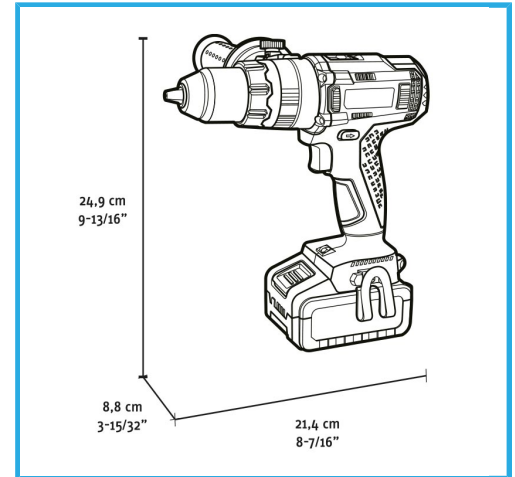

MOTOR BRUSHLESS, BLOQUEO AUTOMÁTICO DEL HUSILLO,
PORTABROCAS AUTOAPRIETE DE METAL SIN LLAVE, 21
CONFIGURACIONES DE...

€335,00

Velocidad de giro en vacío	0-550 min-1 / 0-2000 min-1
Número de impactos	0-7500 min-1 / 0-30000 min-1
Rango de apriete del mandril	1,5 - 13 mm
Par máx.	70 / 75 Nm
Rendimiento de taladro concreto	Max 16 mm
Rendimiento de taladro acero	Max 13 mm
Rendimiento de taladro madera	Max 40 mm
Diámetro máximo del tornillo	10 mm
Código de barras	8012667404314
Peso bruto	4,38 kg

	Estuche de transporte		Motor sin Escobillas
	Sin llave		Selector de Velocidad
	Velocidad Electrónica		Par Variable
	3 Funciones		- 2 x 2Ah, 20V
	- 2A, 20V		