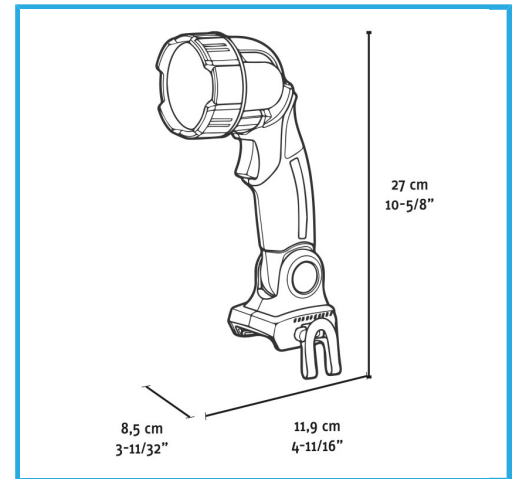

270° SCHWENKBARER KOPF, WEICHER GUMMIGRIFF,
GÜRTELSCHNALLE, LICHTSTROM 250 LM

LED-Stromleistung

3 W g

Lichtstrom

250 lm

Autonomie

~12h (2Ah) / ~24h (4Ah)

EAN-Code

8012667404475

Bruttogewicht

0,58 kg

Box

Weicher
Griff

~12H (2Ah)
/ ~24H
(4Ah)

Gürtelhaken

270°