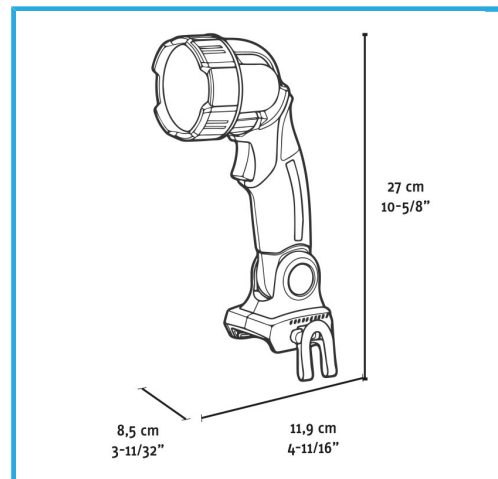

CABEZA GIRATORIA DE 270°, AGARRE DE GOMA SUAVE, GANCHO PARA CINTURÓN, HAZ DE LUZ DE 250 LM

€45,80

<b>Potencia LED</b>	3 W
<b>Flujo luminoso</b>	250 lm
<b>Autonomía</b>	~12h (2Ah) / ~24h (4Ah)
<b>Código de barras</b>	8012667404475
<b>Peso bruto</b>	0,58 kg

Caja

Empuñadura  
Suave

~12H (2Ah)  
/ ~24H  
(4Ah)

Gancho para  
Cinturón

270°

- Non incluso

BATERÍA  
LI-ION

- Non incluso