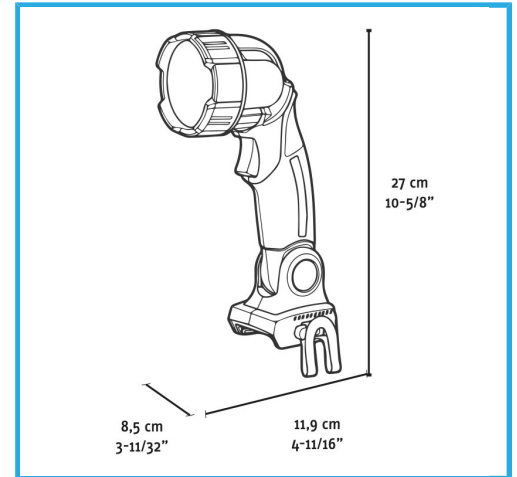

TESTA AD ANGOLAZIONE REGOLABILE FINO A 270°, IMPUGNATURA IN GOMMA MORBIDA, GANCIO DA CINTURA, FASCIO DI LUCE DA 250 LM

**€32,00**  
~~€45,80~~

<b>Potenza LED</b>	3 W
<b>Flusso luminoso</b>	250 lm
<b>Autonomia</b>	~12h (2Ah) / ~24h (4Ah)
<b>Codice EAN</b>	8012667404475
<b>Peso lordo</b>	0,58 kg

Scatola

Impugnatura  
Morbida

~12H (2Ah)  
/ ~24H  
(4Ah)

Gancio da  
Cintura

270°

- Non incluso

LI-ION  
BATTERY

- Non incluso