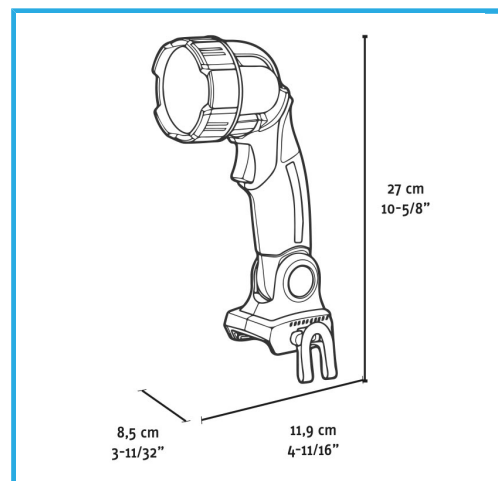

TESTA AD ANGOLAZIONE REGOLABILE FINO A 270°, IMPUGNATURA IN GOMMA MORBIDA, GANCIO DA CINTURA, FASCIO DI LUCE DA 250 LM

€32,00
~~€45,80~~

Potenza LED	3 W
Flusso luminoso	250 lm
Autonomia	~12h (2Ah) / ~24h (4Ah)
Codice EAN	8012667404475
Peso lordo	0,58 kg

Scatola

Impugnatura
Morbida

~12H (2Ah)
/ ~24H
(4Ah)

Gancio da
Cintura

270°

- Non incluso

LI-ION
BATTERY

- Non incluso