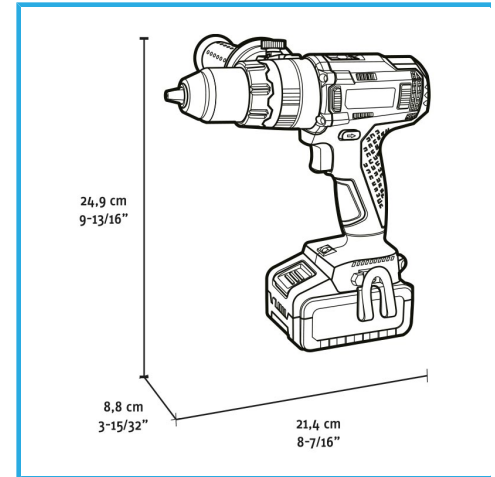

BÜRSTENLOSER MOTOR, AUTOMATISCHE SPINDELARRETIERUNG,
SELBSTSPANNENDES SCHNELLSPANNBOHRFUTTER AUS METALL,
21...

Leerlaufdrehzahl	0-550 min-1 / 0-2000 min-1
Schlaganzahl	0-7500 min-1 / 0-30000 min-1
Spannbereich des Spannftters	1,5 - 13 mm
max. Drehmoment	70 / 75 Nm
Bohrleistung beton	Max 16 mm
Bohrleistung stahl	Max 13 mm
Bohrleistung holz	Max 40 mm
Maximaler Schraubendurchmesser	10 mm
EAN-Code	8012667404321
Bruttogewicht	5,09 kg

 Koffer	 Bürstenloser Motor
 Ohne Schlüssel	 Selector de Velocidad
 Elektronische Geschwindigkeit	 Variables Drehmome
 3 Funktionen	- 2 x 4Ah, 20V
- 4A, 20V	