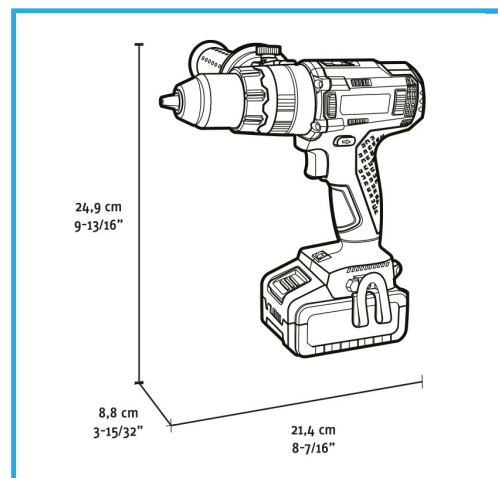

MOTOR BRUSHLESS, BLOQUEO AUTOMÁTICO DEL HUSILLO,
PORTABROCAS AUTOAPRIETE DE METAL SIN LLAVE, 21
CONFIGURACIONES DE...

€396,00

Velocidad de giro en vacío	0-550 min-1 / 0-2000 min-1
Número de impactos	0-7500 min-1 / 0-30000 min-1
Rango de apriete del mandril	1,5 - 13 mm
Par máx.	70 / 75 Nm
Rendimiento de taladro concreto	Max 16 mm
Rendimiento de taladro acero	Max 13 mm
Rendimiento de taladro madera	Max 40 mm
Diámetro máximo del tornillo	10 mm
Codigo de barras	8012667404321
Peso bruto	5,09 kg

	Estuche de transporte		Motor sin Escobillas
	Sin llave		Selector de Velocidad
	Velocidad Electrónica		Par Variable
	3 Funciones	- 2 x 4Ah, 20V	
	- 4A, 20V		