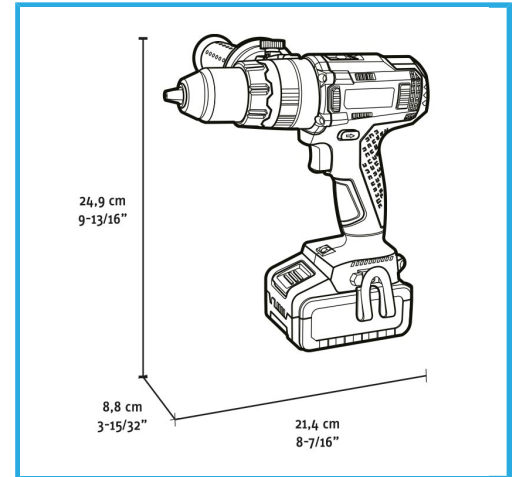

MOTORE BRUSHLESS, BLOCCO AUTOMATICO DELL'ALBERO,
MANDRINO AUTOSERRANTE IN METALLO SENZA CHIAVE, 21 PUNTI DI
FRIZIONE, SELETTORE...

€278,00
~~**€396,00**~~

Velocità a vuoto	0-550 min-1 / 0-2000 min-1
Percussioni al minuto	0-7500 min-1 / 0-30000 min-1
Serraggio mandrino	1,5 - 13 mm
Coppia max	70 / 75 Nm
Capacità foratura cemento	Max 16 mm
Capacità foratura acciaio	Max 13 mm
Capacità foratura legno	Max 40 mm
Diametro massimo vite	10 mm
Codice EAN	8012667404321
Peso lordo	5,09 kg

	Valigetta		Motore Brushless
	Senza Chiave		Selettore di Velocità
	Velocità Elettronica		Coppia Variabile
	3 Funzioni	- 2 x 4Ah, 20V	
- 4A, 20V			